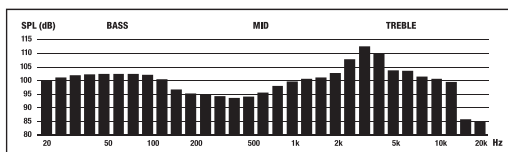

CONTROLLI E CONNETTIVITÀ

CONNETTIVITÀ SENZA FILI	Bluetooth
CONNETTIVITÀ VIA CAVO	Ingresso da 3,5 mm
PORTATA BLUETOOTH	10 m
MANOPOLA DI CONTROLLO	Sì
MICROFONO	Sì
SERVIZIO DI CONTROLLO VOCALE	Ottimizzato per l'Assistente Google

INCLUSI NELLA CONFEZIONE

CONTENUTO DELLA CONFEZIONE	• Cuffie Monitor II A.N.C. • Cavo rimovibile da 3,5 mm • Manuale dell'utente con informazioni legali e sulla sicurezza • Cavo di ricarica USB-C • Borsa da trasporto

BATTERIA

TEMPO DI RIPRODUZIONE A BATTERIA	Fino a 30 ore con Bluetooth e ANC Fino a 45 ore con solo Bluetooth
RICARICA VELOCE	15 minuti di ricarica ti garantiscono fino a cinque ore di riproduzione senza fili
TEMPO PER RICARICA COMPLETA	2 ore

UNITÀ FISICA

PESO	320 g 11.29 oz
COLORI	Black

APP RICHIESTE

- App Marshall Bluetooth
- App Assistente Google

Google è un marchio di Google LLC. Sequenze abbreviate e simulate. Configurazione preliminare richiesta nell'app Assistente. L'Assistente Google non è disponibile in alcune lingue e Paesi.