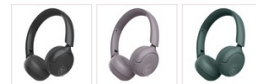

Erlebe luxuriösen Sound mit den Go Lux ANC-Kopfhörern – einem neuen Maßstab für Audioqualität bei kabellosen On-Ear-Kopfhörern. Diese schlanken und kompakten Kopfhörer verbinden Innovation und Sound in Laborqualität nahtlos miteinander und sorgen für ein beeindruckendes Klangerlebnis. Egal, ob du in der Stadt unterwegs bist oder nach Zen suchst, die hybride aktive Geräuschunterdrückung und die individuelle Soundanpassung über die JLab-App schaffen eine Oase für deine Ohren. Genieße deine Lieblingsongs oder Podcasts mit ultimativem Komfort und Stil dank Cloud Foam™-Ohrmuscheln und Kopfbügel, die ein Hörerlebnis garantieren, das jeden Cent wert ist.

Farbe