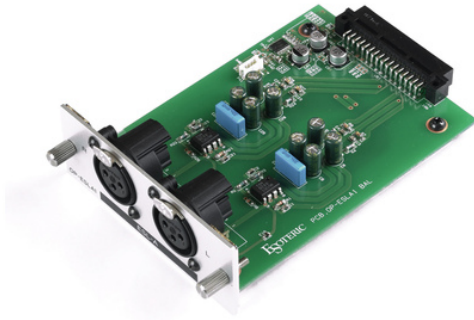

ESOTERIC

OP-ESLA1 ES-LINK Analog Input Board

156280

OP-ESLA1 ist eine optionale Karte, welche die Vollverstärkermodelle der Esoteric F-Serie um die "ES-Link Analog"-Eingangsfunktion erweitert.

PRODUKTDDETAILS

Audiosignalverbindung, die dem Hörer ein völlig neues Klangerlebnis bietet - der Klang ist kraftvoller, klarer und dynamischer mit dieser neuen Generation der Audiosignalverbindung. Der ES-Link Analog ist eine Stromübertragungs-Signalverbindung. Im Gegensatz zu herkömmlichen Spannungsleitungen hat die Impedanz des Kabels keine negativen Auswirkungen auf die Signalübertragung - die Klarheit des Signals geht während der Übertragung nicht verloren.

Beschreibung der Spezifikationen:

- Analoge Audioeingänge - XLR (exklusiv für ES-LINK Analog)

Unterstützte Modelle:

- Grandioso F1 - Integrierter Verstärker*
- F-03A - Integrierter Verstärker
- F-05 - Integrierter Verstärker
- F-07 - Integrierter Verstärker

*Durch den Einbau eines OP-ESLA1 in den Grandioso F1 wird ein weiterer ES-LINK Analogeingang zusätzlich zu dem ursprünglich am Grandios F1 vorhandenen ES-LINK Analogeingang verfügbar. (Insgesamt zwei ES-LINK Analog Eingänge)