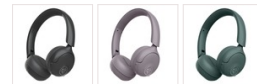

Erlebe luxuriösen Sound mit den Go Lux ANC-Kopfhörern – einem neuen Maßstab für Audioqualität bei kabellosen On-Ear-Kopfhörern. Diese schlanken und kompakten Kopfhörer verbinden Innovation und Sound in Laborqualität nahtlos miteinander und sorgen für ein beeindruckendes Klangerlebnis. Egal, ob du in der Stadt unterwegs bist oder nach Zen suchst, die hybride aktive Geräuschunterdrückung und die individuelle Soundanpassung über die JLab-App schaffen eine Oase für deine Ohren. Genieße deine Lieblingssongs oder Podcasts mit ultimativem Komfort und Stil dank Cloud Foam™-Ohrmuscheln und Kopfbügel, die ein Hörerlebnis garantieren, das jeden Cent wert ist.

Farbe