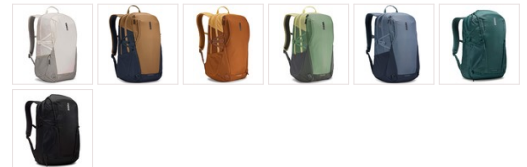

EnRoute Backpack 30L Mallard Green

250707

Ein Tagesrucksack mit cooler L-förmiger Öffnung, einem versteckten SafeZone-Fach für Wertsachen und geräumigen, aber integrierten Seitentaschen mit Reißverschluss.

Farbe

PRODUKTDDETAILS

Größe 26L, 23L, 21L, **30L**

Einfacher Zugriff

Die Thule EnRoute Rucksäcke verfügen über innovative Zugangspunkte und einzigartig geformte Öffnungen, die für bessere Sichtbarkeit sorgen und das Packen und Auffinden von Ausrüstung im Alltag erleichtern.

Modernes Design mit Outdoor-inspirierten Details

Ein perfekter Mix aus sportlich und elegant: Thule EnRoute Rucksäcke kombinieren Ripstop-Gewebe, versteckte Befestigungspunkte, lebendige Farben und dezente Taschen für eine stilvolle Kollektion für Pendler und Studierende.

Einzigartiger Zugriff

Eine L-förmige Öffnung von oben ermöglicht gute Sicht in das Hauptfach, um Gegenstände leicht zu finden, zu verstauen und zu entnehmen – alles an einem Ort.

Diskretes SafeZone-Fach