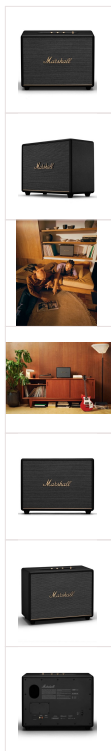

Marshall

Altavoz Bluetooth Marshall Woburn III, Negro

251549

El Woburn III, el altavoz peso pesado de la gama para el hogar llenará cualquier estancia con el característico sonido envolvente de Marshall, capaz de hacer temblar la habitación. El Woburn III ha sido rediseñado con un sistema de controladores de tres vías, con un altavoz de graves de 6 pulgadas más potente en una caja reflectora de bajos (afinado más bajo que las generaciones anteriores), dos altavoces de agudos de cúpula de 3/4 de pulgada y la adición de dos controladores de medios de 2 pulgadas. Este sistema actualizado ofrece una mayor claridad en los medios, unos agudos nítidos y unos graves más controlados que son tan bajos que casi alcanzan la frecuencia más baja perceptible por el oído humano. Se han añadido altavoces de agudos de cúpula inclinados y guías de ondas actualizadas para ofrecer un sonido consistentemente sólido que es tan amplio que te acompañará por toda la habitación.

Color

DETALLES DEL PRODUCTO

SONIDO ATRONADOR

Woburn III tiene un espacio acústico más amplio que su predecesor y llena cualquier estancia con el característico sonido envolvente de Marshall, capaz de hacer temblar la habitación. El Woburn III ha sido rediseñado con un nuevo sistema de controladores de tres vías, que ofrece unos graves más controlados en las frecuencias bajas y una mayor claridad en los medios. Esta nueva generación de Woburn cuenta con altavoces de agudos de cúpula inclinados hacia fuera y guías de ondas actualizadas para ofrecer un sonido consistentemente sólido que es tan amplio que te acompañará por toda la habitación. Dynamic Loudness ajusta el equilibrio tonal del sonido para garantizar que la música suene brillante a cualquier volumen. Cuando se conecta con HDMI, el modo nocturno mantiene contentos a los vecinos, reduciendo los sonidos más fuertes y asegurando que los sonidos suaves sigan siendo audibles.