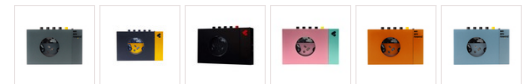

DETALLES DEL PRODUCTO

(Re)descubra todo el placer del sonido analógico con nuestros reproductores de cassetes modernizados.

Al igual que los reproductores de cassetes antiguos, nuestros dispositivos cuentan con botones de avance rápido y rebobinado, una salida para auriculares, un control de volumen y una entrada de audio para que puedas crear tus propias recopilaciones. Pero, como hay que estar al día, hemos añadido algunos toques modernos.

En primer lugar, hemos sustituido las pilas por una batería de litio recargable que ofrece hasta 12 horas de reproducción continua. Es más práctico y respetuoso con el medio ambiente.

También hemos incorporado una conexión Bluetooth 5.1, para que te permite conectar el reproductor a tus auriculares o altavoces inalámbricos en cuestión de segundos. Puede que no parezca gran cosa, ¡pero es una primicia mundial!

En cuanto al audio, nuestros ingenieros han trabajado duro para optimizar el mecanismo y lograr que suene lo más parecido posible a lo mejor de la época. Y el resultado está ahí. ¡Hoy en día, no encontrarás nada mejor en el mercado actual!

Por último, hemos prestado especial atención al diseño y a los materiales utilizados. Al igual que en el primer Walkman de Sony, el TPS-I2, hemos evitado el plástico y optado por una carcasa de aluminio para lograr un «toque fresco» y una sensación de calidad real.

Rendimiento:

Compatible con cassetes de audio compactos, de todos los tipos I a IV.