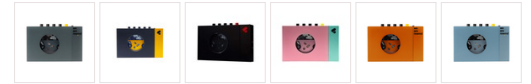

we are rewind

Lecteur de cassettes portable We Are Rewind avec Bluetooth, Kurt

252427

Laissez-vous gagner par la nostalgie avec les lecteurs de cassettes modernisés de We Are Rewind, équipés de batteries au lithium d'une autonomie de 12 heures, d'une connectivité Bluetooth 5.1 et d'un boîtier en aluminium haut de gamme. Profitez d'un son analogique avec la qualité et la commodité de la technologie actuelle.

Coloris

DÉTAILS DU PRODUIT

(Re)découvrez tout le plaisir du son analogique avec nos lecteurs de cassettes modernisés.

Tout comme les lecteurs de cassettes à l'ancienne, nos lecteurs sont équipés de boutons d'avance rapide/retour rapide, d'une sortie casque, d'un contrôle du volume et d'une entrée audio pour que vous puissiez créer vos propres mixtapes. Mais comme il faut vivre avec son temps, nous avons ajouté quelques touches modernes.

Source d'alimentation :

- Batterie lithium-ion rechargeable intégrée :
- tension nominale 3,7 V
- capacité nominale 2000 mAh
- autonomie : environ 10 à 12 heures

Dimensions : 140,8 x 88,8 x 33,5 mm

Poids : environ 404 g