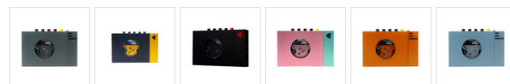

Laissez-vous gagner par la nostalgie avec les lecteurs de cassettes modernisés de We Are Rewind, équipés de batteries au lithium d'une autonomie de 12 heures, d'une connectivité Bluetooth 5.1 et d'un boîtier en aluminium haut de gamme. Profitez d'un son analogique avec la qualité et la commodité de la technologie actuelle.

Coloris