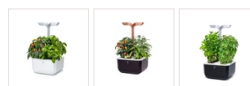

Le jardin d'intérieur intelligent Exky offre une solution simple et accessible pour cultiver 2 plantes tout au long de l'année avec un éclairage adaptatif et une technologie LED Adapt'Light efficace qui optimise la croissance et le développement des arômes. Doté de lingots biodégradables prêts à l'emploi et d'une autonomie allant jusqu'à 4 semaines, ce jardin éco-responsable, fabriqué en France, garantit un entretien minimal et une croissance durable avec un effort réduit.

Coloris