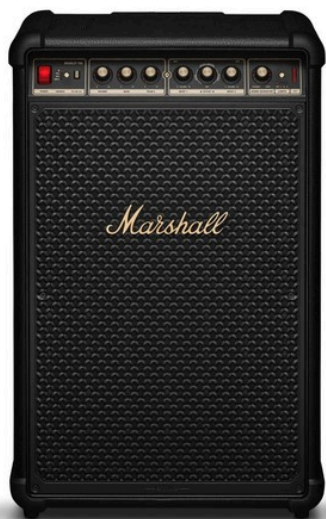

Marshall

Marshall Bromley 750

255490

Porta la festa ovunque con un diffusore Bluetooth che ruba la scena, progettato per far divertire tutti. Trasforma la strada, il bosco o il giardino nel tuo palcoscenico: questo potente diffusore portatile può riprodurre musica senza fili per oltre 40 ore senza bisogno di ricarica. Bromley 750 è stato messo a punto per qualsiasi volume e si fa notare ovunque vada. Non perderai mai un drop di basso, perché il suo suono True Stereophonic a 360° si sente da qualsiasi punto, anche all'aperto. Con le luci di scena integrate, crea l'atmosfera perfetta per feste inevitabilmente memorabili.

Colore

DETTAGLI DI PRODOTTO

SUONO TRUE STEREOPHONIC A 360°

Il suono True Stereophonic a 360° arriva in ogni angolo della stanza e ti raggiunge ovunque ti trovi, anche in mezzo alla folla. Scopri un suono potente che riempie capannoni, strade o campi e che ti attirerà irresistibilmente. Il diffusore ha due tweeter sulla parte superiore che sparano il suono verso l'alto, per offrire un'esperienza audio davvero immersiva. Senti ogni dettaglio, a qualsiasi volume, grazie al suono cristallino che non ti farà perdere nemmeno una nota.