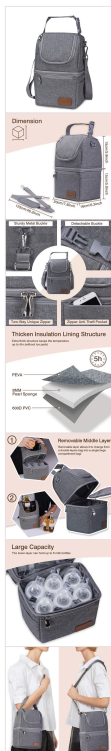

momcozy

Borsa termica per latte materno Momcozy

254794

Mantieni i tuoi alimenti e bevande alla temperatura ideale fino a 5 ore con la Momcozy Cooler Bag LG001-GR00NB-A, senza bisogno di scomodi ghiaccioli aggiuntivi. Grazie al suo design a doppio scomparto, può essere facilmente trasformata in un unico vano alto, perfetto per borracce e thermos, mentre gli scomparti organizzati offrono spazio per pannolini, biberon e altri accessori.

DETTAGLI DI PRODOTTO

Scomparto Isolato Rimovibile

Trasforma la tua borsa portabiberon in un porta-vino elegante rimuovendo la sezione isolata.

Multiuso

Funziona come borsa frigo per il latte materno, borsa da picnic o porta-vino, perfetta per il lavoro, i viaggi in auto, il campeggio o per le mamme che allattano.

Cinturino con Fibbie & Tracolla Rimovibile

Il gancio regolabile permette di agganciare facilmente la borsa al passeggino, compatibile con i modelli più diffusi.

Compatibilità Universale

Adatta alla maggior parte delle bottiglie di latte materno. Per bottiglie più alte di 15 cm (6 pollici), basta rimuovere il divisorio interno.