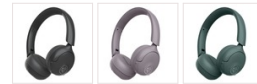

Colore

DETTAGLI DI PRODOTTO

Suono coinvolgente di qualità da laboratorio

Goditi una qualità audio eccezionale grazie ai driver da 40 mm, che offrono bassi profondi e nitidezza alla tua musica. Con oltre 70 ore di riproduzione (oltre 40 ore con ANC attivato), goditi sessioni musicali o chiamate senza interruzioni.