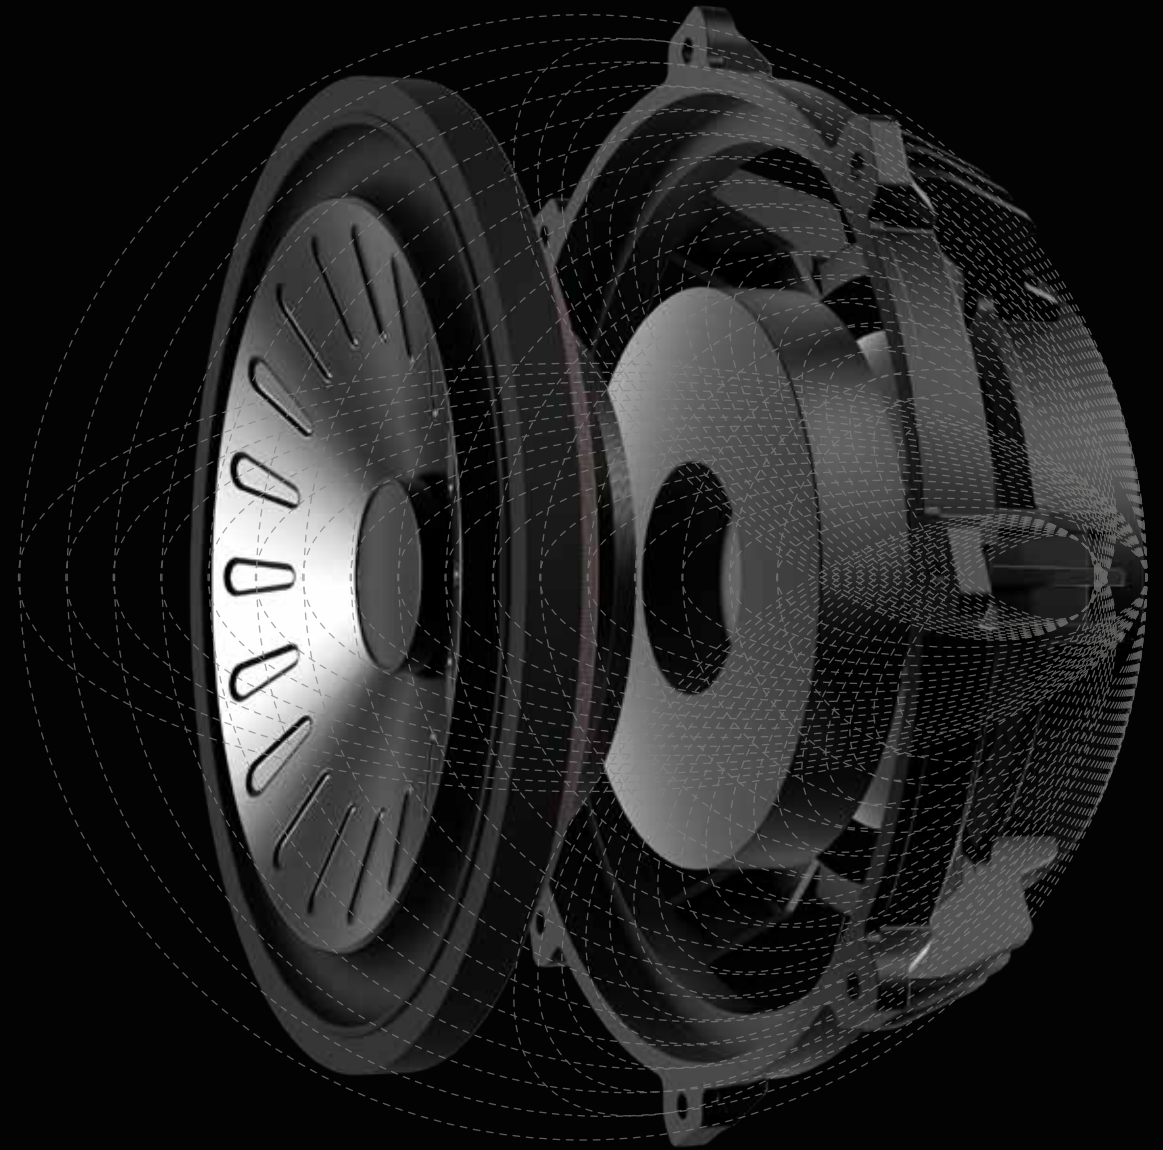

**Braun Audio.
Perfecte
afgestemd.**

Ruimtegevullende prestaties
met gebalanceerde
moduszenders.

Speciaal ontwikkelde
woofers voor een
krachtige en toch
verfijnde bas.

Unieke vierkante passieve
radiator voor verminderde
vervorming.

Geïntegreerde HD-audio
versterker voor helderheid
en controle.