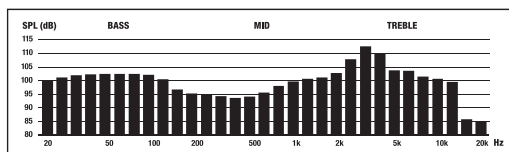

CONTROLES Y CONECTIVIDAD

CONECTIVIDAD INALÁMBRICA	Bluetooth
CONECTIVIDAD POR CABLE	Entrada de 3,5 mm
RANGO BLUETOOTH	10 m
BOTÓN DE CONTROL	Sí
MICRÓFONO	Sí
SERVICIO DE CONTROL POR VOZ	Optimizado para Asistente de Google

INCLUIDO EN LA CAJA

CONTENIDO DE LA CAJA	• Auriculares Monitor II A.N.C. • Cable de 3,5 mm extraíble • Manual de usuario con información legal y de seguridad • Cable de carga USB-C • Bolsa de lona

BATERÍA

TIEMPO DE FUNCIONAMIENTO CON LA BATERÍA	Hasta 30 horas con Bluetooth y ANC
	Hasta 45 horas con Bluetooth únicamente
CARGA RÁPIDA	15 minutos de carga te dan hasta cinco horas de reproducción inalámbrica
TIEMPO DE RECARGA COMPLETA	2 horas

UNIDAD FÍSICA

PESO	320 g 11,29 oz
COLORES	Negro

APLICACIONES REQUERIDAS

- Aplicación Marshall Bluetooth
- Aplicación Asistente de Google

Google es una marca registrada de Google LLC. Secuencias acortadas y simuladas. Se requiere configuración previa en la aplicación del Asistente de Google. El Asistente de Google no está disponible en determinados idiomas y países.