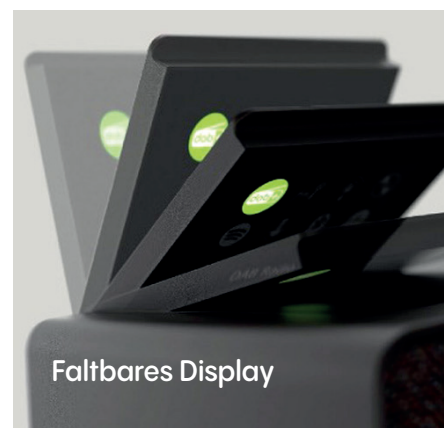

Joyful Listening

Evoke Spot

Kompaktowy system muzyczny

5 najważniejszych funkcji

- Radio internetowe, cyfrowe DAB+ oraz FM, Spotify Connect
- 2,4-calowy wysuwany kolorowy wyświetlacz
- 4 przyciski pamięci dla ulubionych stacji
- Podświetlany regulator głośności
- Budzik i minutnik

Radio FM

Radio internetowe

Spotify Connect

Bluetooth

Podcasty

Bass-Reflex-Port

4+ ustawienia
pamięci

2x Budzik

Wylącznik
czasowy

Evoke Spot

Kompaktowy system muzyczny

Mimo niewielkich rozmiarów i doskonałej mobilności, ten niewielkich rozmiarów towarzysz, oferuje różnorodny wybór źródeł muzyki. Spotify Connect, międzynarodowe stacje radiowe, DAB+, Bluetooth lub FM – wszystko zależy od Ciebie. Evoke Spot zapewnia idealny dźwięk dla każdego domu.