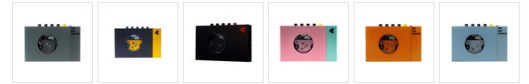

Kleur

PRODUCT DETAILS

(Her)ontdek het plezier van analog geluid met onze gemoderniseerde cassettespelers.

Net als de oude cassettespelers hebben onze spelers vooruit- en terugspoelknoppen, een hoofdtelefoonuitgang, een volumeregelaar en een audio-ingang zodat je je eigen mixtapes kunt maken. Maar omdat je met je tijd mee moet gaan, hebben we een paar moderne snufjes toegevoegd.

Prestaties:

Compatibel met compacte audiocassettes, alle types I tot IV

Weergave:

- 2-sporen stereoweergave
- Frequentiebereik: 30Hz - 12500Hz met type I cassette Signaal/ruisverhouding: 50dB
- Vervorming: 0,3% typ.
- Wow & flutter: 0,2% typ.
- Uitgangsvermogen hoofdtelefoon: 2x2mW bij 32 Ohm
- Bluetooth 5.1 (compatibel met hoofdtelefoon en luidspreker)

Opname:

- Stereo opname via 3,5 mm RCA-aansluiting
- Ingangsniveau: 50mVrms tot 200mVrms typ.
- Frequentiebereik: 30Hz - 10000Hz met cassettype I
- Signaal/ruisverhouding: 45dB
- Vervorming: 1% typ.

Voedingsbron:

- Ingebouwde oplaadbare lithium-ion batterij:
- Nominale spanning 3,7V
- Nominale capaciteit 2000mAh
- Levensduur batterij: ongeveer 10 tot 12 uur

Afmetingen: 140,8 x 88,8 x 33,5mm

Gewicht: ongeveer 404g