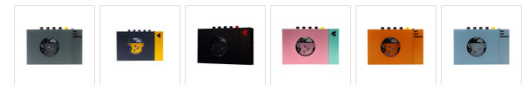

PRODUCT DETAILS

(Her)ontdek het plezier van analogoog geluid met onze gemoderniseerde cassettespelers.

Net als de oude cassettespelers hebben onze spelers vooruit- en terugspoelknoppen, een hoofdtelefoonuitgang, een volumeregelaar en een audio-ingang zodat je je eigen mixtapes kunt maken. Maar omdat je met je tijd mee moet gaan, hebben we een paar moderne snufjes toegevoegd.

Ten eerste hebben we de batterijen vervangen door een oplaadbare lithiumbatterij die tot 12 uur continu afspelen mogelijk maakt. Dit is praktischer en milieuvriendelijker.

We hebben ook Bluetooth 5.1-connectiviteit ingebouwd, zodat je de speler binnen enkele seconden kunt aansluiten op je hoofdtelefoon of draadloze speakers. Dat klinkt misschien niet als veel, maar het is een wereldprimeur!

Aan de audiokant hebben onze technici hard gewerkt om het mechanisme te optimaliseren zodat het zo dicht mogelijk bij het beste van die tijd komt. En het resultaat is indrukwekkend. Je zult vandaag de dag niets beters vinden op de nieuwe markt!

Tot slot hebben we ook speciale aandacht besteed aan het ontwerp en de gebruikte materialen. Net als bij de allereerste Sony Walkman, de TPS-I2, hebben we plastic vermeden ten gunste van een aluminium behuizing voor een "cool touch" en een echt kwaliteitsgevoel.

Prestaties:

Compatibel met compacte audiocassettes, alle types I tot IV

Weergave: