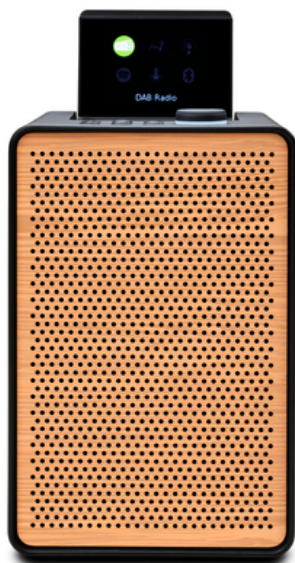

 PURE

Evoke Spot - Wood Edition, compact muzieksysteem in Koffiezwart met kersenhouten rooster

252533

De Evoke Spot Wood Edition: Hoewel compact en gemakkelijk te plaatsen, biedt deze metgezel van klein formaat een gevarieerde selectie muziekbronnen. Pure haalt zijn inspiratie uit ons kenmerkende houten kastontwerp, herziet het traditionele houten element en transformeert het in de Evoke Spot Wood Edition met een warm kersenhouten speakergrill. Van Spotify Connect, internationale radiostations, DAB+ en Bluetooth tot FM, het muzieksysteem levert perfect geplaatst geluid voor elk huis.

Kleur

PRODUCT DETAILS

Een muzieksysteem voor het leven

Informatie en entertainment compact verpakt in een boekenplank: dat is het klein formaat muzieksysteem Evoke Spot. Teruggebracht tot de belangrijkste functies en audio-inhoud in een efficiënt design, is de Evoke Spot een betrouwbare, gemakkelijk te plaatsen metgezel voor thuis die zorgt voor de juiste achtergrondmuziek in het thuishokantoor, de keuken of de badkamer. Of het nu je favoriete radiozender is op het werk of je Spotify-afspeellijst tijdens het koken, de Evoke Spot zorgt altijd voor de juiste achtergrondmuziek.

Smaken verschillen, radiostations ook.

De Evoke Spot is niet alleen heel slim qua formaat, maar ook een slimme radio. Daarmee is de Evoke Spot klaar voor elke ontvangstkwaliteit en combineert traditionele analoge radio (FM), digitale radio (DAB) en internetconnectiviteit voor een nog betrouwbaardere en robuustere luisterervaring. Een slimme radio biedt meer opties, robuustere radio-ontvangst, on-demand audiostreaming van podcasts en de mogelijkheid om er eenvoudig voor te zorgen dat het apparaat up-to-date blijft met updates. In het onwaarschijnlijke geval van slechte FM/DAB+ signalen is de Evoke Spot voorbereid met meer dan 85.000 internetradiostations en podcasts van over de hele wereld via een internetverbinding.