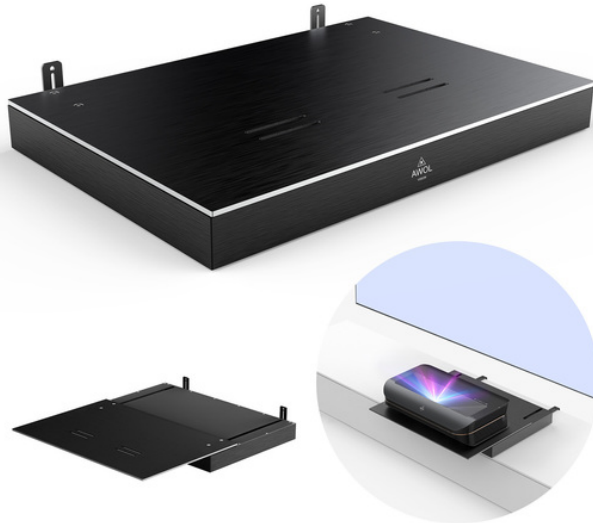

Motorized Slider Tray 120"

252599

De gemotoriseerde UST-standaard van AWOL Vision zorgt ervoor dat u het beste beeld krijgt, zelfs vanaf een slanke tv-bank die vlak naast de muur staat! Het synchroniseert met de voeding van uw projector, wat u tijd en gedoe bespaart bij het handmatig bedienen van de gemotoriseerde lade. Met een duurzame constructie van aluminiumlegering en een stille, soepele glijbeweging zorgt deze schuifregelaar voor de perfecte projectie, keer op keer. Bevestig het aan de muur of aan uw tv-kast en haal het maximale uit uw UST, zelfs die van andere merken!

PRODUCT DETAILS

Projecteer tot 120" met de tv-bank dicht bij de muur

De IC-A120 gemotoriseerde schuiflade is ontworpen om ruimte te besparen en uw ultra-korte afstandsprojectiebeeld te vergroten tot 120" + voor uw AWOL Vision UST. U hoeft zich geen zorgen meer te maken over de diepte van uw tv-kast. Het is ook compatibel met andere UST-projectormerken, hoewel het maximale beeld kan variëren voor verschillende merken.

Stevig en stil

Aluminiumlegering en een hoge draagcapaciteit tot 20 kg zorgen ervoor dat de schuif uw UST-projector altijd stabiel houdt. Met de geavanceerde borstelloze motor is het hele schuifproces soepel en stil.