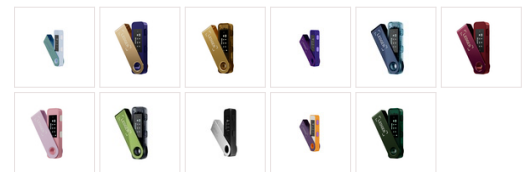

LEDGER

Ledger Nano S Plus “Sapphire Blue” Crypto Hardware Portemonnee

254440

Open een wereld van cryptomogelijkheden met de Ledger Nano S Plus. De perfecte hardware wallet om al je cryptocurrencies en NFT's veilig te beheren. Koop, beveilig, ruil en groei je crypto-activa.

Kleur

PRODUCT DETAILS

Beveilig je cryptocurrencies en NFT's ver weg van toegang door hackers

Ledger wallets zijn uitgerust met toonaangevende beveiliging en combineren een gecertificeerd Secure Element (SE) en een op maat gemaakt besturingssysteem (OS). Alle cryptoapplicaties zijn van elkaar geïsoleerd en communiceren alleen via het OS.