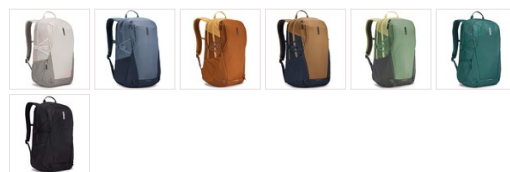

EnRoute Backpack 21L Pelican/Vetiver

250697

Een dagrugzak met een unieke L-vormige opening, een handige SafeZone voor je waardevolle spullen en ruime, geïntegreerde zijvakken met ritssluiting.

Kleur

PRODUCT DETAILS

Grootte 26L, 23L, **21L**, 30L

Gemakkelijke toegangspunten

Thule EnRoute rugzakken zijn ontworpen met innovatieve toegangspunten en uniek gevormde openingen die zorgen voor meer zichtbaarheid en het inpakken en terugvinden van spullen gedurende de dag gemakkelijker maken.

Moderne stijl met outdoor-geïnspireerde details

Een perfecte balans tussen sportief en stijlvol: Thule EnRoute rugzakken combineren ripstop-materialen, verborgen bevestigingspunten, opvallende kleuren en discrete vakken tot een verfijnde collectie voor stedelijke forenzen en studenten.

Unieke toegang

Een L-vormige opening aan de bovenkant biedt goed zicht in het hoofdvak, zodat je snel spullen kunt vinden, inpakken en uitpakken – alles op één plek.

Discrete SafeZone

Het goed geïntegreerde, harde SafeZone-compartiment beschermt een telefoon, zonnebril of andere kleine waardevolle spullen tegen beschadiging.