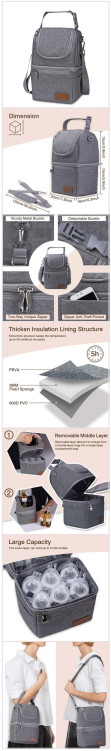

momcozy

Koeltas voor moedermelk Momcozy

254794

De Momcozy Koeltas LG001-GR00NB-A is ontworpen om je spullen op de gewenste temperatuur te houden, zowel warm als koud, tot wel 5 uur zonder dat je een koelcompartiment nodig hebt. Deze veelzijdige tas heeft compartimenten met twee lagen die kunnen worden omgevormd tot één lang compartiment om grotere items, zoals thermosflessen, op te bergen. Daarnaast biedt het georganiseerde opslag voor kleinere items zoals luiers en flessen.

PRODUCT DETAILS

Afneembaar Isolatiecompartiment

Zet je dubbele babyfles tas eenvoudig om in een wijncarrier door het isolatiecompartiment te verwijderen.

Meerdere Gebruiksmogelijkheden

Deze tas kan dienen als een koel tas voor moedermelk, picknicktas of wijncarrier, geschikt voor verschillende behoeften en gelegenheden. Ideaal voor werk, picknicks, autoritten, kamperen of voor moeders die kolven.