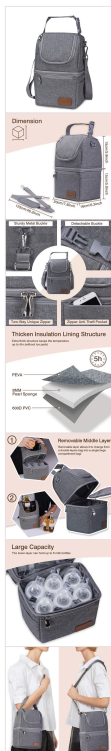

momcozy

Torba chodzca do mleka matki Momcozy

254794

Torba chodzca Momcozy LG001-GR00NB-A została zaprojektowana, aby utrzymać Twoje przedmioty w podanej temperaturze, zarówno gorące, jak i zimne, przez okres do 5 godzin bez potrzeby stosowania wkładów chodzących. Ta wszechstronna torba wyposażona jest w dwuwarstwowe przegrody, które można przekształcić w jedną, wysoką przestrzeń, aby pomieścić większe przedmioty, takie jak termosy. Oferuje również zorganizowane przechowywanie dla mniejszych przedmiotów, takich jak pieluszki i butelki.

PRODUCT DETAILS

Odczana Izolowana Przegroda

łatwo przekształca torbę na butelki dla dzieci w torbę na wino, usuwając izolowaną przegrodę.

Wielofunkcyjno

Torba pełni funkcję torby chodzącej na mleko matki, torby piknikowej lub torby na wino, dostosowując się do różnych potrzeb i okazji. Idealna do pracy, pikników, podróży samochodowych, biwakowania, lub dla mam karmiących.